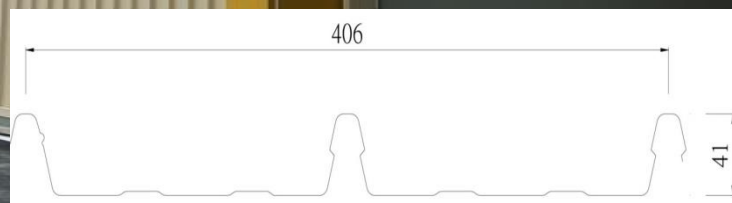

聚德企業股份有限公司
JOUDER ENTERPRISES CO., LTD

遠翔招商中心

斷面的選擇: 隱藏扣合式

聚德企業股份有限公司
JOUDER ENTERPRISES CO., LTD

固定座

永豐化工

斷面的選擇: 隱藏絞合式

聚德企業股份有限公司
JOUDER ENTERPRISES CO., LTD