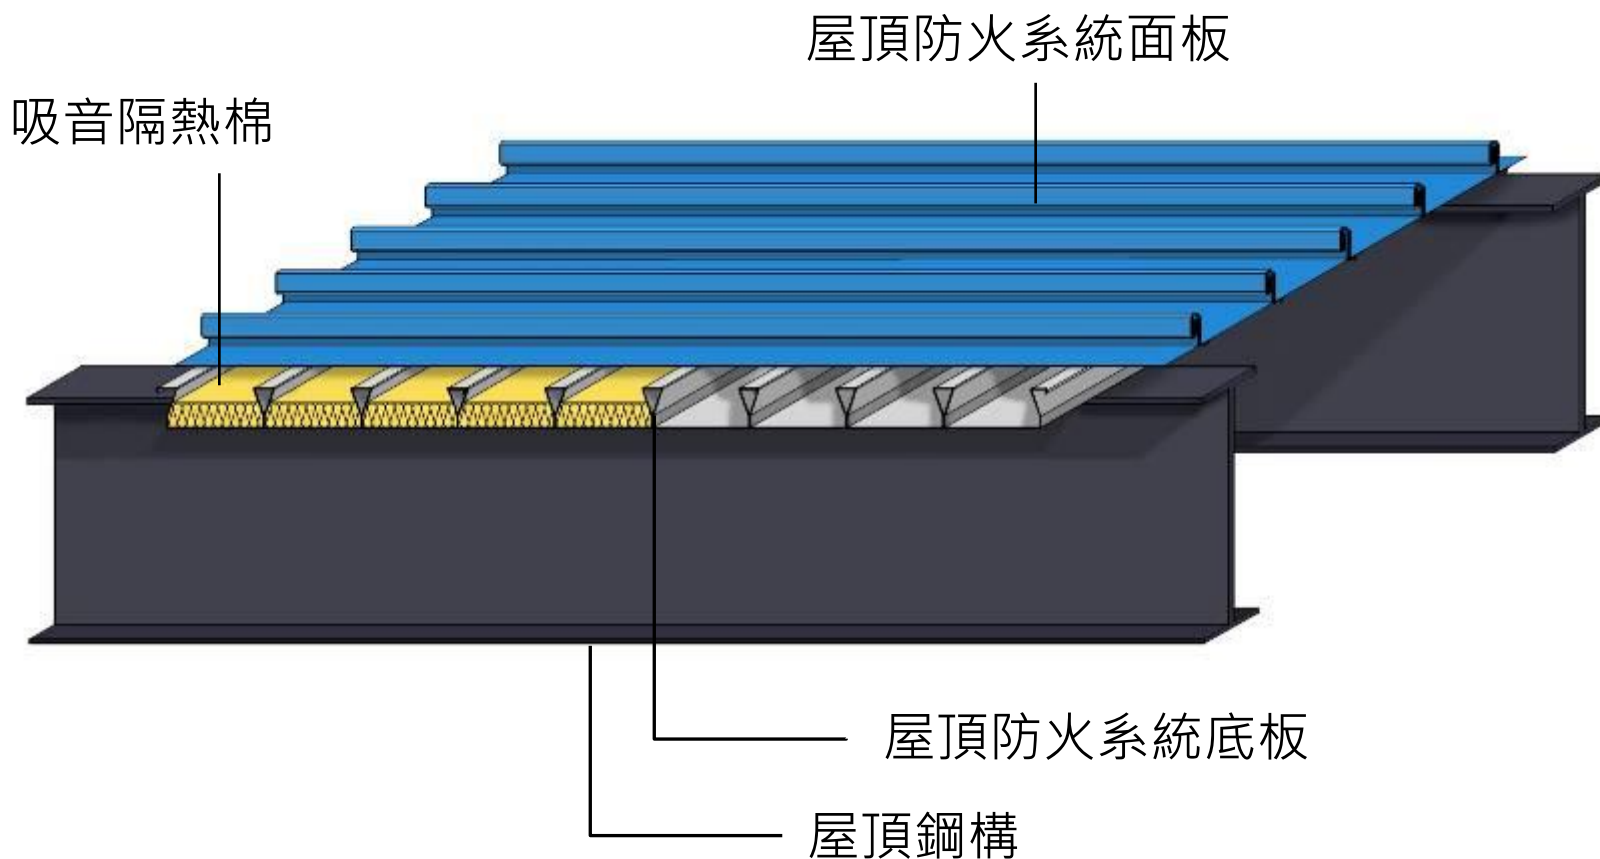

屋頂30分鐘防火鋼板系統

(符合綠建材標準-高性能防音綠建材)

防火系統：案例

聚德企業股份有限公司
JOUDER ENTERPRISES CO., LTD

依設計需求倒吊烤漆

防火系統選擇－經濟型

聚德企業股份有限公司
JOUDER ENTERPRISES CO., LTD

斷面的選擇: 螺絲外露式