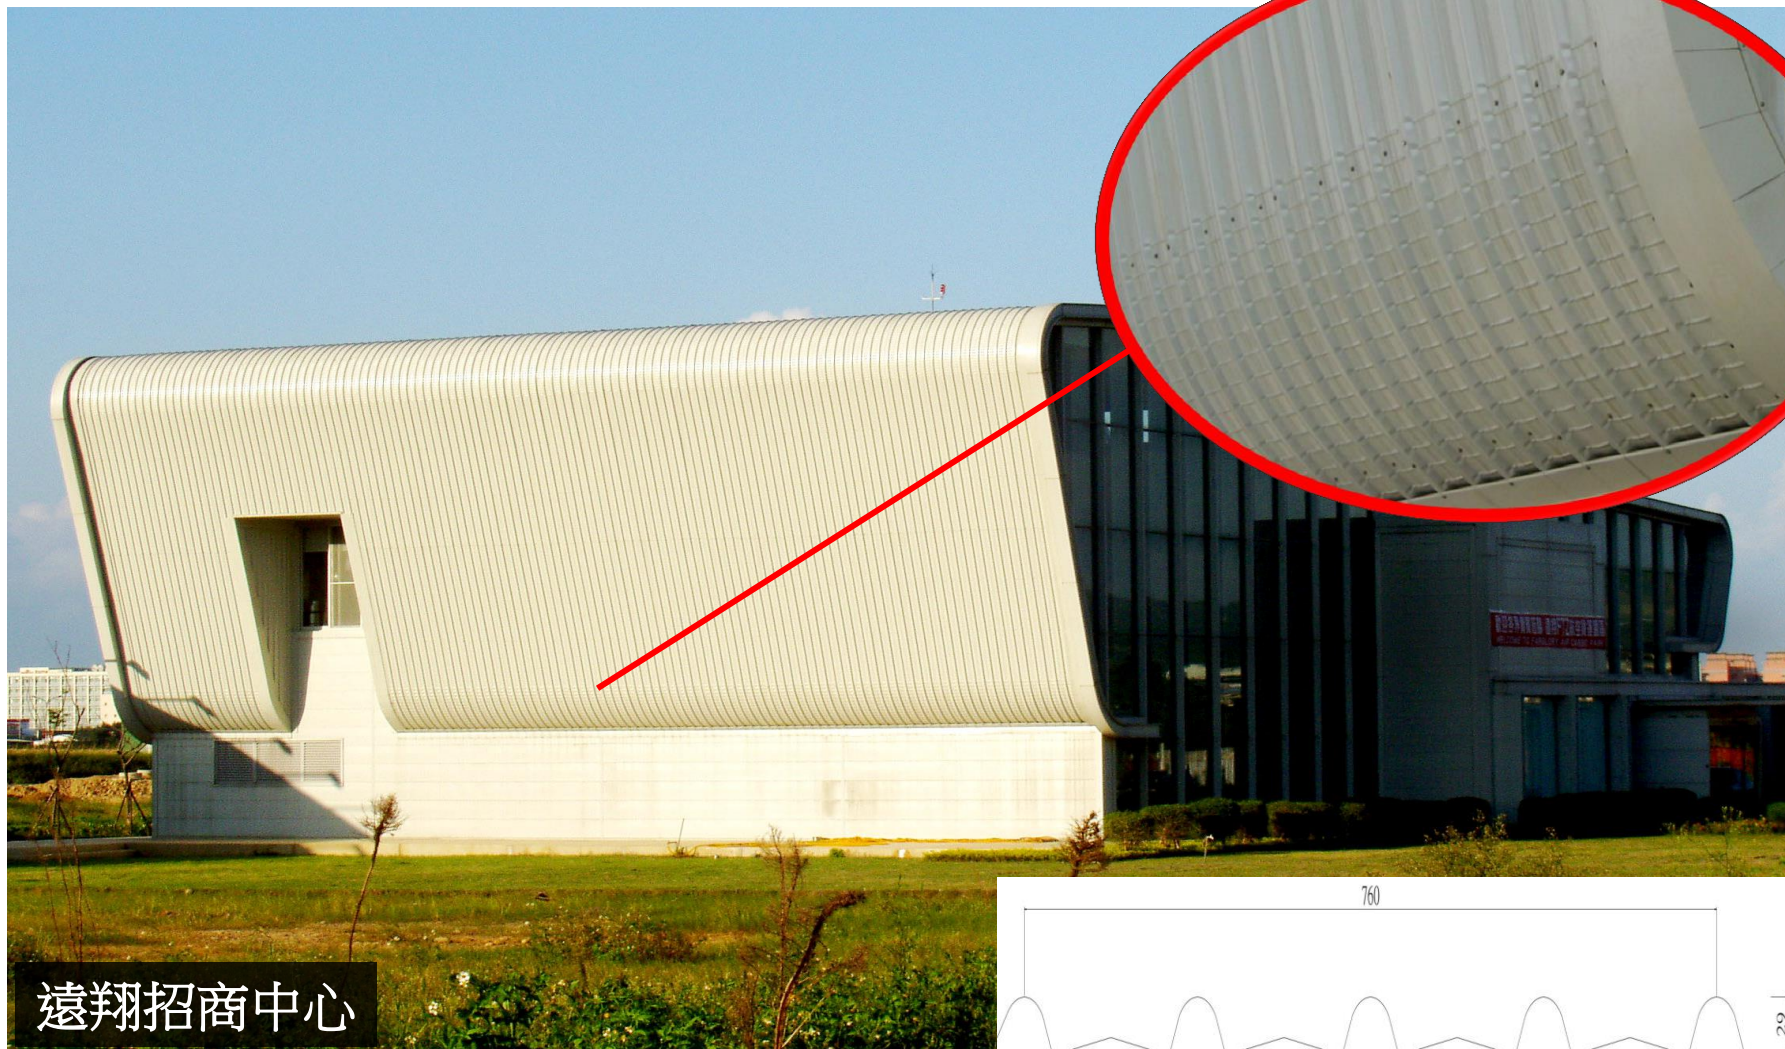

斷面的選擇: 螺絲外露式

聚德企業股份有限公司
JOUDER ENTERPRISES CO., LTD

遠翔招商中心