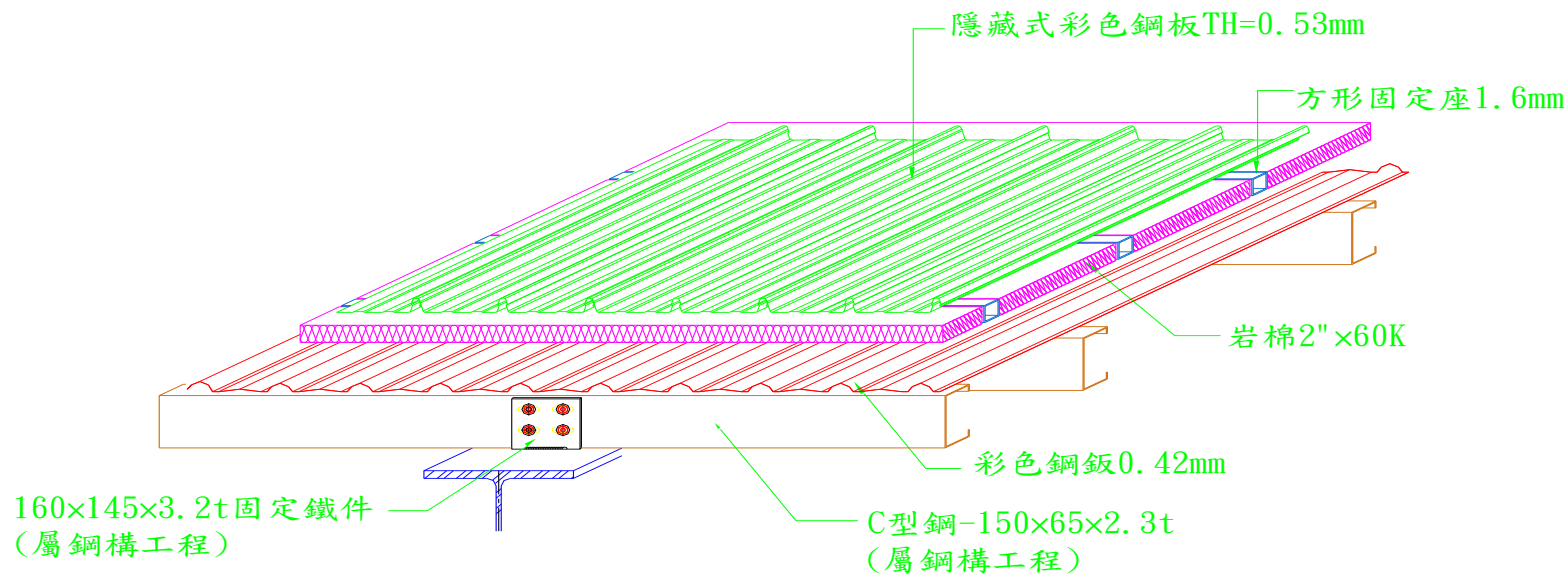

屋頂30分鐘防火鋼板系統

(符合綠建材標準-高性能防音綠建材)

防火系統：案例

聚德企業股份有限公司
JOUDER ENTERPRISES CO., LTD

依設計需求倒吊烤漆

防火系統選擇－經濟型

聚德企業股份有限公司
JOUDER ENTERPRISES CO., LTD

斷面的選擇: 螺絲外露式