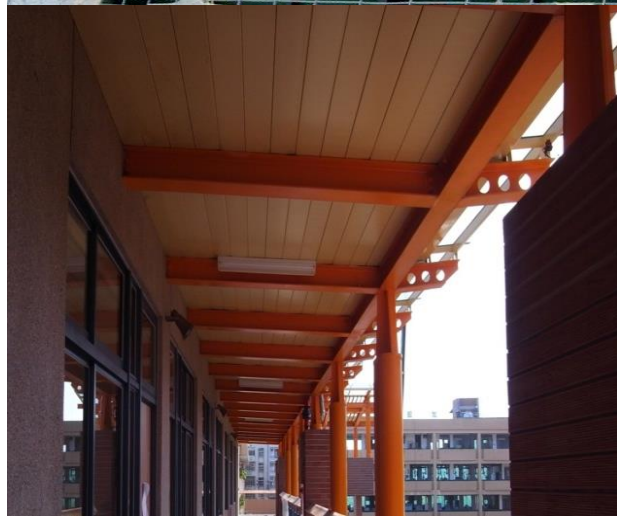

屋頂30分鐘防火鋼板系統

(符合綠建材標準-高性能防音綠建材)

防火系統：案例

聚德企業股份有限公司
JOUDER ENTERPRISES CO., LTD

依設計需求倒吊烤漆

防火系統選擇－經濟型

聚德企業股份有限公司
JOUDER ENTERPRISES CO., LTD

斷面的選擇: 螺絲外露式