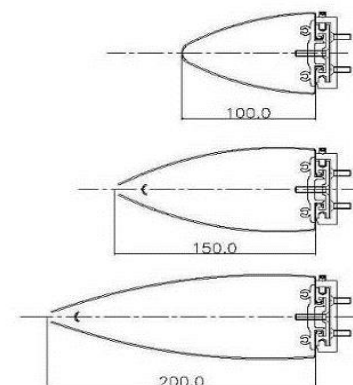

## LUXALON 單翼遮陽板斷面尺寸：