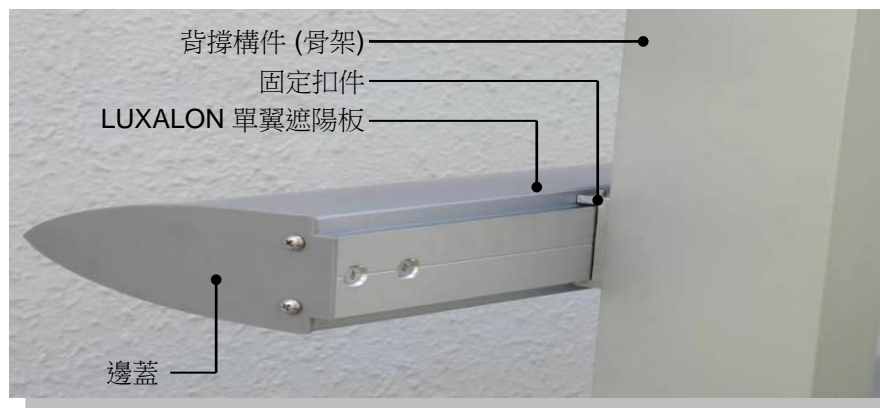

LUXALON 單翼遮陽板斷面尺寸：