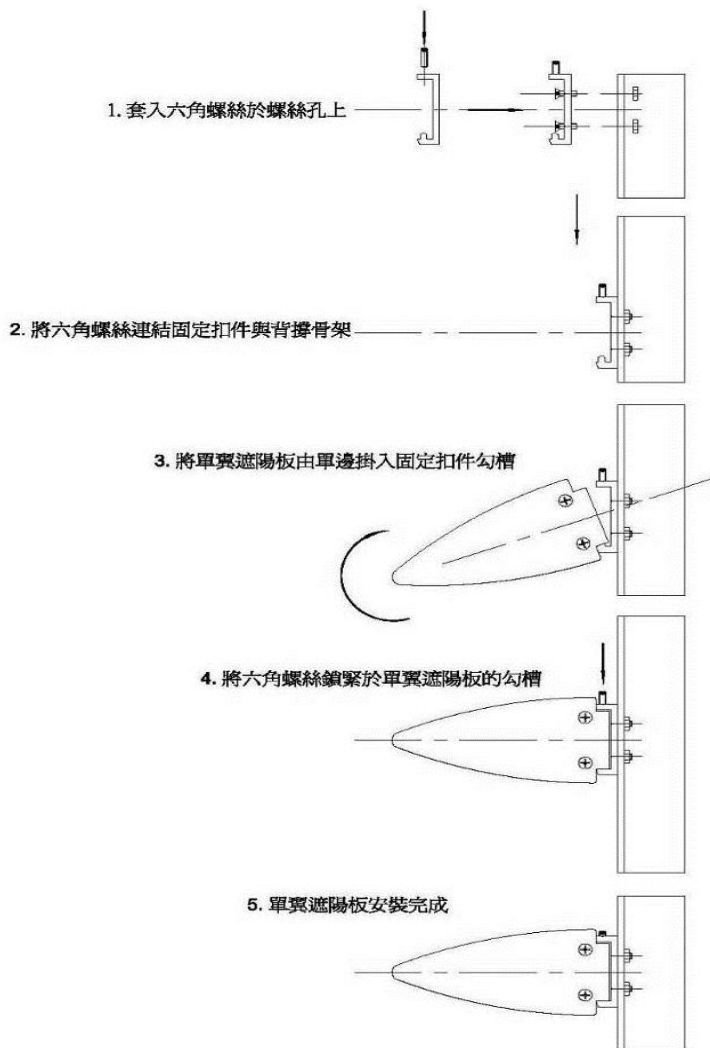

## 安裝流程：

1. 套入六角螺絲於螺絲孔上
2. 將六角螺絲連結固定扣件與背撐骨架
3. 將單翼遮陽板由單邊掛入固定扣件勾槽
4. 將六角螺絲鎖緊於單翼遮陽板的勾槽
5. 單翼遮陽板安裝完成