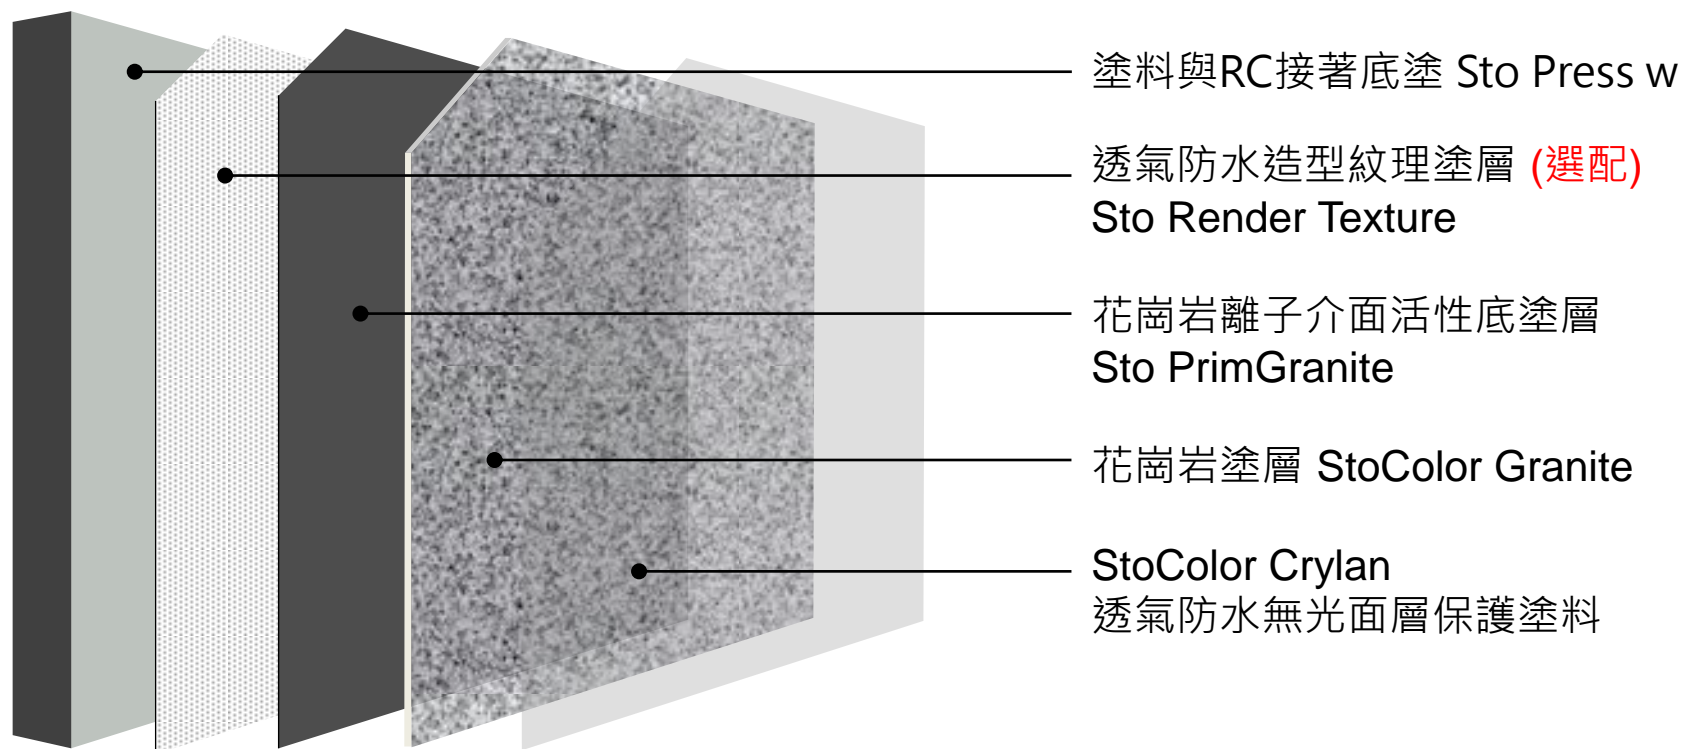

StoColor Granite花崗岩塗料 / 生態、節能、減廢、健康的建築系統

- ✓ 依選定石材送去德國打樣
- ✓ 本產品:採用天然彩砂、岩片，不含顏料色漿

TPA Granite Render System: The Structure

仿花崗岩飾紋

仿花崗岩飾紋

仿花崗岩飾紋

清水模塗料 (1)系統簡介(2)案例分享

仿清水模塗料