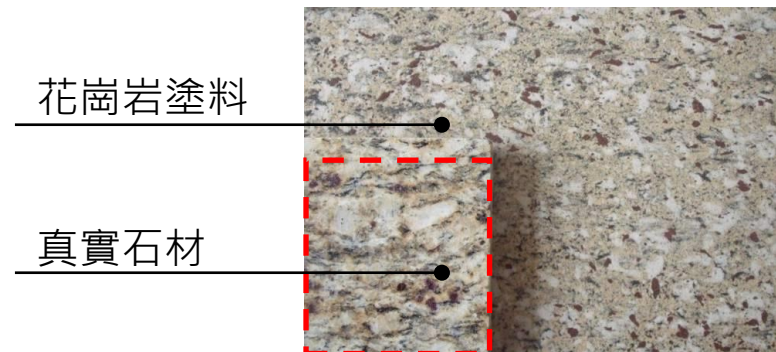

StoColor Granite花崗岩塗料 / 生態、節能、減廢、健康的建築系統

- ✓ 依選定石材送去德國打樣
- ✓ 本產品:採用天然彩砂、岩片，不含顏料色漿

TPA Granite Render System: The Structure

仿花崗岩飾紋

仿花崗岩飾紋

仿花崗岩飾紋

清水模塗料 (1)系統簡介(2)案例分享

仿清水模塗料