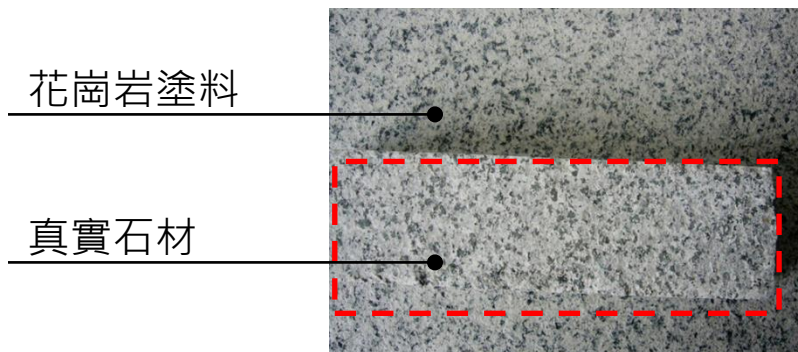

StoColor Granite花崗岩塗料 / 生態、節能、減廢、健康的建築系統

- ✓ 依選定石材送去德國打樣
- ✓ 本產品:採用天然彩砂、岩片，不含顏料色漿

TPA Granite Render System: The Structure

仿花崗岩飾紋

仿花崗岩飾紋

仿花崗岩飾紋

清水模塗料 (1)系統簡介(2)案例分享

仿清水模塗料