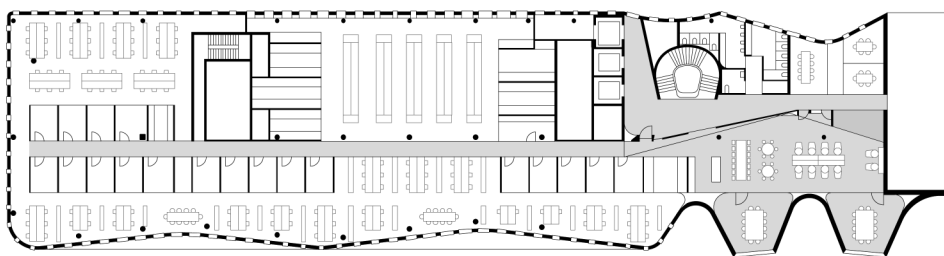

建築樓層結構高低不一，比如臨街一面有五層，臨近庭院的一面只有四層。這樣的設計使得建築內部的開放區域不會因為冬季日照不足而缺乏採光和照射。樓層包括五個樓層，外加三個地下層。這裡有全澳大利亞最大的科學講堂，可以容納200人，此外還有幾間實驗室。地下一層包含一個大型禮堂，以及醫療人員的辦公區域。入口所在的一樓有咖啡廳和衛生研

究院翼樓，二樓以上是辦公區域和小型實驗室。所有樓層通過四通八達的樓梯相互貫通，有些樓梯還設計了刻紋。不同樓層的功能區域通過學生公用空間和其他公共空間連接。通過這種方式，新樓所依附的既有科學大樓內的空間，被同樣有機串聯起來。

地下三個樓層的房間，以強烈的色彩和奇幻的照明效果為特色。

大樓東北有刻紋的主樓梯，其動感的形狀一直延伸到室內。

剖面圖

六樓平面圖

一樓平面圖

地下二層平面圖

背通風外牆無縫飾面易於定型。

聚德企業股份有限公司