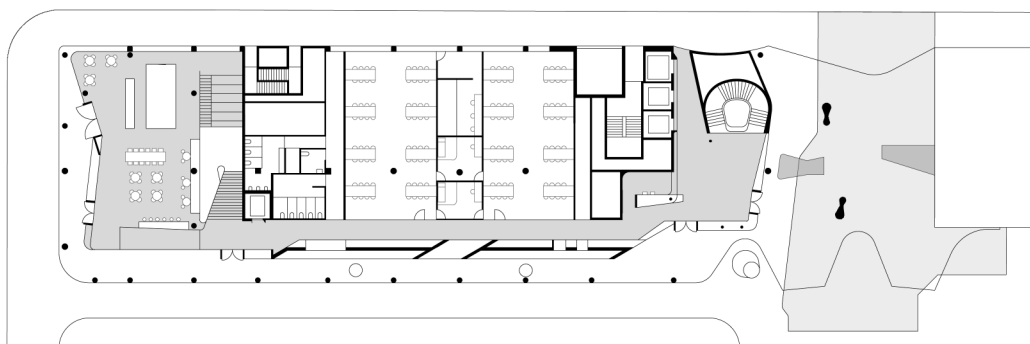

建築樓層結構高低不一，比如臨街一面有五層，臨近庭院的一面只有四層。這樣的設計使得建築內部的開放區域不會因為冬季日照不足而缺乏採光和照射。樓層包括五個樓層，外加三個地下層。這裡有全澳大利亞最大的科學講堂，可以容納200人，此外還有幾間實驗室。地下一層包含一個大型禮堂，以及醫療人員的辦公區域。入口所在的一樓有咖啡廳和衛生研

究院翼樓，二樓以上是辦公區域和小型實驗室。所有樓層通過四通八達的樓梯相互貫通，有些樓梯還設計了刻紋。不同樓層的功能區域通過學生公用空間和其他公共空間連接。通過這種方式，新樓所依附的既有科學大樓內的空間，被同樣有機串聯起來。

地下三個樓層的房間，以強烈的色彩和奇幻的照明效果為特色。

大樓東北有刻紋的主樓梯，其動感的形狀一直延伸到室內。

剖面圖

六樓平面圖

一樓平面圖

地下二層平面圖

背通風外牆無縫飾面易於定型。

聚德企業股份有限公司