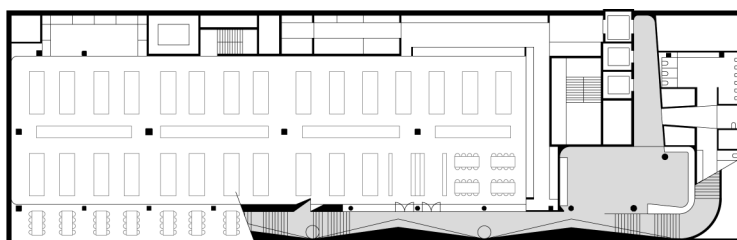

建築樓層結構高低不一，比如臨街一面有五層，臨近庭院的一面只有四層。這樣的設計使得建築內部的開放區域不會因為冬季日照不足而缺乏採光和照射。樓層包括五個樓層，外加三個地下層。這裡有全澳大利亞最大的科學講堂，可以容納200人，此外還有幾間實驗室。地下一層包含一個大型禮堂，以及醫療人員的辦公區域。入口所在的一樓有咖啡廳和衛生研

究院翼樓，二樓以上是辦公區域和小型實驗室。所有樓層通過四通八達的樓梯相互貫通，有些樓梯還設計了刻紋。不同樓層的功能區域通過學生公用空間和其他公共空間連接。通過這種方式，新樓所依附的既有科學大樓內的空間，被同樣有機串聯起來。

地下三個樓層的房間，以強烈的色彩和奇幻的照明效果為特色。

大樓東北有刻紋的主樓梯，其動感的形狀一直延伸到室內。

剖面圖

六樓平面圖

一樓平面圖

地下二層平面圖

背通風外牆無縫飾面易於定型。

聚德企業股份有限公司