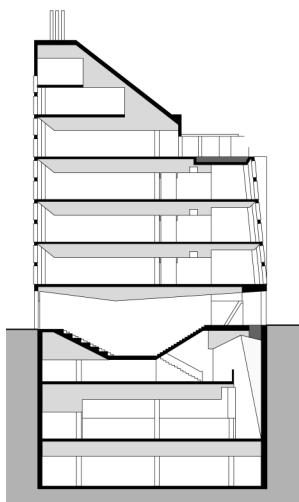

建築樓層結構高低不一，比如臨街一面有五層，臨近庭院的一面只有四層。這樣的設計使得建築內部的開放區域不會因為冬季日照不足而缺乏採光和照射。樓層包括五個樓層，外加三個地下層。這裡有全澳大利亞最大的科學講堂，可以容納200人，此外還有幾間實驗室。地下一層包含一個大型禮堂，以及醫療人員的辦公區域。入口所在的一樓有咖啡廳和衛生研

究院翼樓，二樓以上是辦公區域和小型實驗室。所有樓層通過四通八達的樓梯相互貫通，有些樓梯還設計了刻紋。不同樓層的功能區域通過學生公用空間和其他公共空間連接。通過這種方式，新樓所依附的既有科學大樓內的空間，被同樣有機串聯起來。

地下三個樓層的房間，以強烈的色彩和奇幻的照明效果為特色。

大樓東北有刻紋的主樓梯，其動感的形狀一直延伸到室內。

剖面圖

六樓平面圖

一樓平面圖

地下二層平面圖

背通風外牆無縫飾面易於定型。

聚德企業股份有限公司